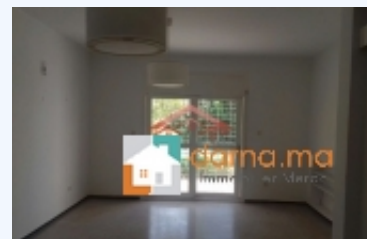

# VILLA NEUVE DE 1000M<sup>2</sup> EN LOCATION à OLM

À louer. 20 000 DH /Par mois

## Villa neuve à OLM

Villa neuve de 1000 m<sup>2</sup> en location vide au quartier d'Olm - Souissi Composé à : RDC : Triple salon + toilette réception + cuisine Étage : 3 chambres à coucher et chaque chambre avec salle de bain + 2 balcons Prix : 20000 dhs / mois Pour plus d'informations contactez VICTOIRE IMMO au